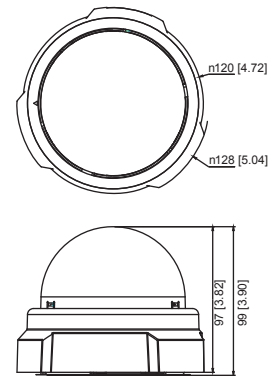

### DIMENSION DIAGRAM

Unit: mm [inch]

#### • General

Power Source / Consumption	PoE Class 2 (IEEE802.3af) / 3.79 W
Weight	292 g (0.64 lb)
Dimensions (Ø x H)	128 mm x 99 mm (5.12" x 3.90")
Mount Type	Surface, Pendant, Wall, Corner, Pole, Flush
Operating Temperature	-10 °C ~ 50 °C (14 °F ~ 122 °F)
Operating Humidity	10% ~ 85% RH
Approvals	CE (EN 55022 Class B, EN 55024), FCC (Part15 Subpart B Class B)