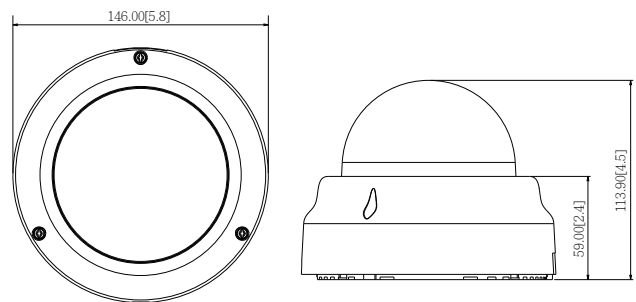

### DIMENSION DIAGRAM

Unit: mm [inch]

#### • General

Power Source / Consumption	PoE Class 2 (IEEE802.3af) / 5.18 W (IR on)
Weight	503 g (1.11 lb)
Dimensions (Ø x H)	146 mm x 113.9 mm (5.8" x 4.5")
Mount Type	Surface, Pendant, Wall, Corner, Pole, Flush, Gang Box
Starting Temperature	-10°C ~ 50°C (14°F ~ 122°F)
Operating Temperature	-10°C ~ 50°C (14°F ~ 122°F)
Operating Humidity	10% ~ 85% RH
Approvals	CE (EN 55022 Class B, EN 55024), FCC (Part15 Subpart B Class B)